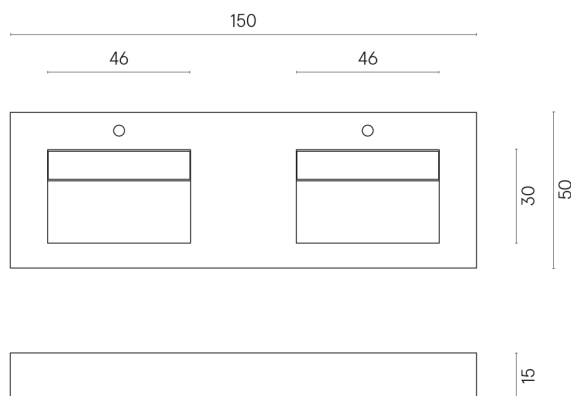

SCHEDA DI CONFIGURAZIONE

Cod. art.: 620810000005

Fly

Washbasin Duo 150

Rivestimento del
prodotto

Charme Evo Statuario
Naturale

I colori e le altre caratteristiche estetiche delle piastrelle presenti nelle illustrazioni presenti sul sito sono puramente indicativi. Guarda sempre i campioni di persona prima dell'acquisto.