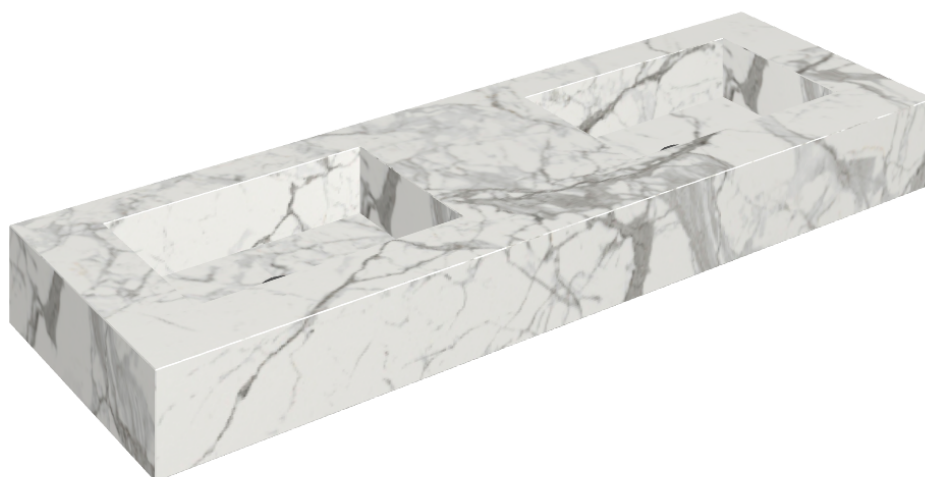

SCHEDA DI CONFIGURAZIONE

Cod. art.: 620810000005

Fly

Washbasin Duo 150

Rivestimento del
prodotto

Charme Evo Statuario
Naturale

I colori e le altre caratteristiche estetiche delle piastrelle presenti nelle illustrazioni presenti sul sito sono puramente indicativi. Guarda sempre i campioni di persona prima dell'acquisto.