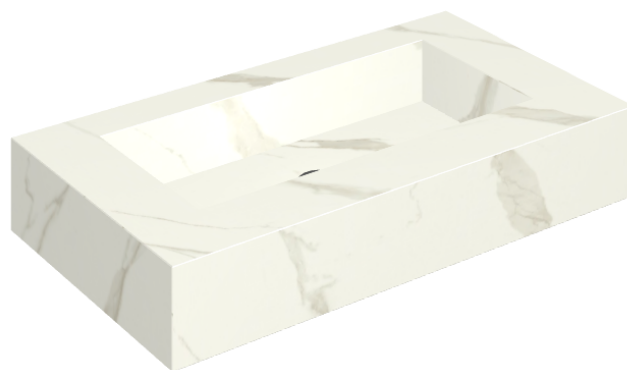

## Washbasin 90

Rivestimento del  
prodotto

Metropolis Calacatta  
Gold Naturale

I colori e le altre caratteristiche estetiche delle piastrelle presenti nelle illustrazioni presenti sul sito sono puramente indicativi. Guarda sempre i campioni di persona prima dell'acquisto.