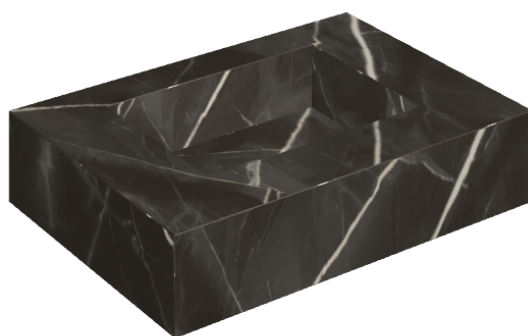

SCHEDA DI CONFIGURAZIONE

Cod. art.: 620810000001

Fly

Water Basin 70

Rivestimento del
prodotto

Stellaris Absolut Black
Naturale

I colori e le altre caratteristiche estetiche delle piastrelle presenti nelle illustrazioni presenti sul sito sono puramente indicativi. Guarda sempre i campioni di persona prima dell'acquisto.