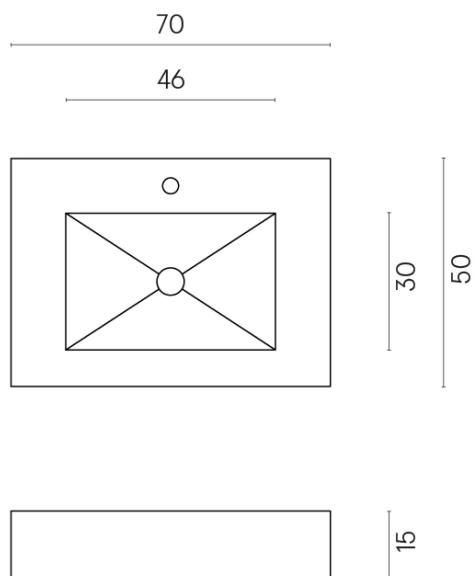

SCHEDA DI CONFIGURAZIONE

Cod. art.: 620810000001

Fly

Water Basin 70

Rivestimento del
prodotto
Eternum Carrara Lux

I colori e le altre caratteristiche estetiche delle piastrelle presenti nelle illustrazioni presenti sul sito sono puramente indicativi. Guarda sempre i campioni di persona prima dell'acquisto.