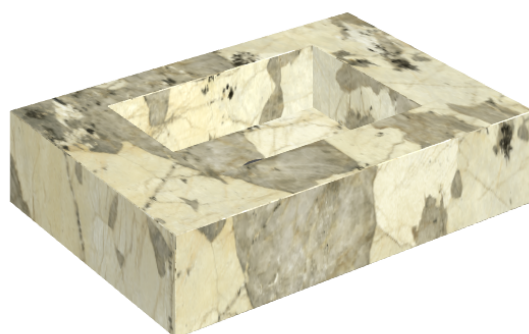

SCHEDA DI CONFIGURAZIONE

Cod. art.: 620810000001

Fly

Water Basin 70

Rivestimento del
prodotto

Eternum Volcano
Naturale

I colori e le altre caratteristiche estetiche delle piastrelle presenti nelle illustrazioni presenti sul sito sono puramente indicativi. Guarda sempre i campioni di persona prima dell'acquisto.