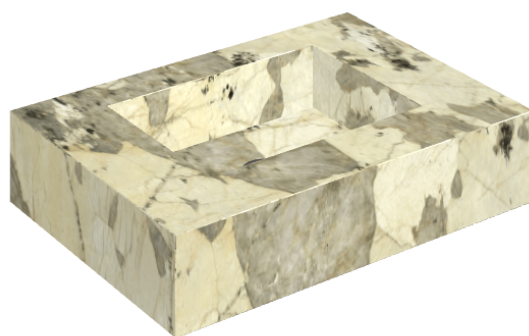

SCHEDA DI CONFIGURAZIONE

Cod. art.: 620810000001

Fly

Water Basin 70

Rivestimento del
prodotto

Eternum Volcano
Naturale

I colori e le altre caratteristiche estetiche delle piastrelle presenti nelle illustrazioni presenti sul sito sono puramente indicativi. Guarda sempre i campioni di persona prima dell'acquisto.