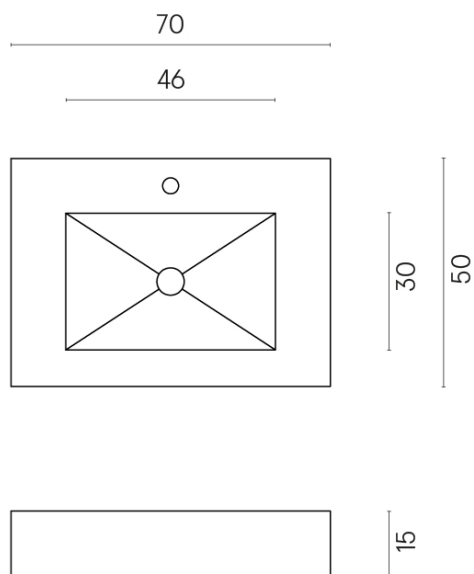

SCHEDA DI CONFIGURAZIONE

Cod. art.: 620810000001

Fly

Water Basin 70

Rivestimento del
prodotto

Continuum Brass
Gold Lappato

I colori e le altre caratteristiche estetiche delle piastrelle presenti nelle illustrazioni presenti sul sito sono puramente indicativi. Guarda sempre i campioni di persona prima dell'acquisto.