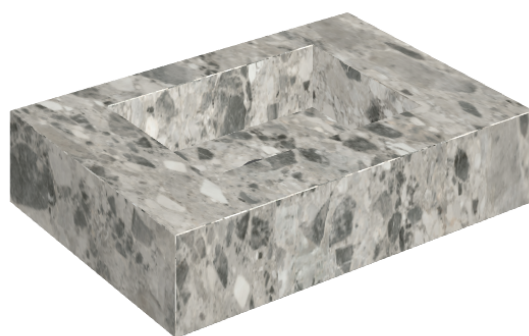

## Water Basin 70

Rivestimento del  
prodotto

Continuum Stone  
Grey Naturale

I colori e le altre caratteristiche estetiche delle piastrelle presenti nelle illustrazioni presenti sul sito sono puramente indicativi. Guarda sempre i campioni di persona prima dell'acquisto.