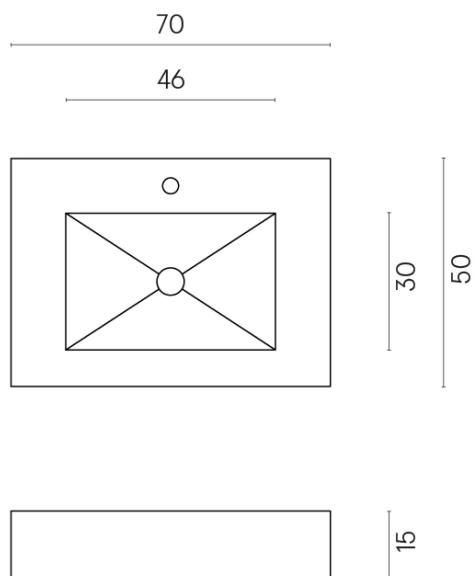

SCHEDA DI CONFIGURAZIONE

Cod. art.: 620810000001

Fly

Water Basin 70

Rivestimento del
prodotto
Metropolis Absolut
Silver Naturale

I colori e le altre caratteristiche estetiche delle piastrelle presenti nelle illustrazioni presenti sul sito sono puramente indicativi. Guarda sempre i campioni di persona prima dell'acquisto.