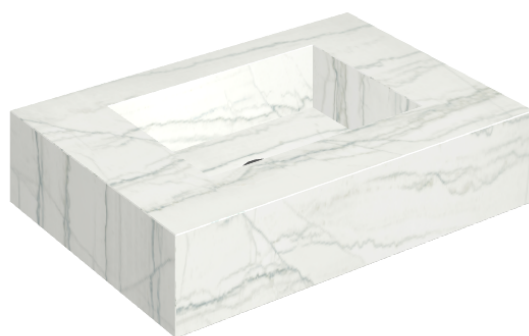

SCHEDA DI CONFIGURAZIONE

Cod. art.: 620810000001

Fly

Water Basin 70

Rivestimento del
prodotto

Charme Advance
Platinum White
Naturale

I colori e le altre caratteristiche estetiche delle piastrelle presenti nelle illustrazioni presenti sul sito sono puramente indicativi. Guarda sempre i campioni di persona prima dell'acquisto.