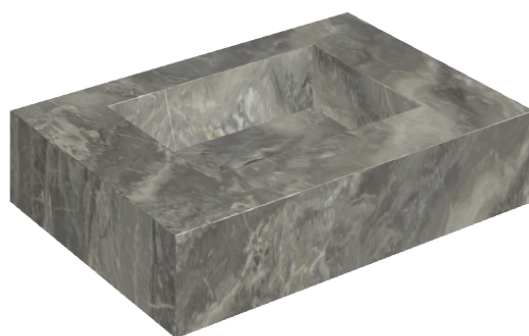

SCHEDA DI CONFIGURAZIONE

Cod. art.: 620810000001

Fly

Water Basin 70

Rivestimento del
prodotto

Charme Deluxe Grigio
Orobico Naturale

I colori e le altre caratteristiche estetiche delle piastrelle presenti nelle illustrazioni presenti sul sito sono puramente indicativi. Guarda sempre i campioni di persona prima dell'acquisto.