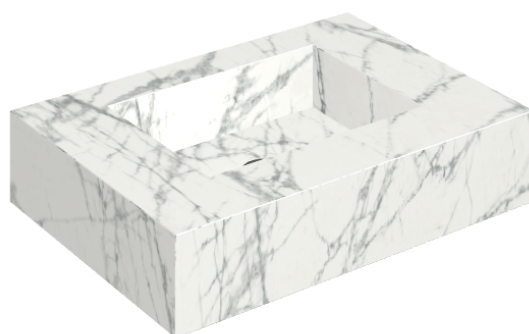

## Water Basin 70

Rivestimento del  
prodotto

Charme Deluxe  
Invisible White  
Naturale

I colori e le altre caratteristiche estetiche delle piastrelle presenti nelle illustrazioni presenti sul sito sono puramente indicativi. Guarda sempre i campioni di persona prima dell'acquisto.