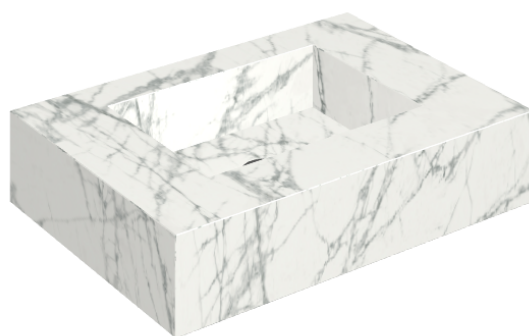

## Water Basin 70

Rivestimento del  
prodotto

Charme Deluxe  
Invisible White  
Naturale

I colori e le altre caratteristiche estetiche delle piastrelle presenti nelle illustrazioni presenti sul sito sono puramente indicativi. Guarda sempre i campioni di persona prima dell'acquisto.