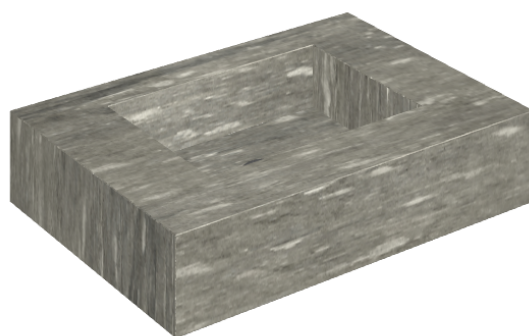

## Water Basin 70

Rivestimento del  
prodotto

Skyfall Grigio Alpino  
Naturale

I colori e le altre caratteristiche estetiche delle piastrelle presenti nelle illustrazioni presenti sul sito sono puramente indicativi. Guarda sempre i campioni di persona prima dell'acquisto.