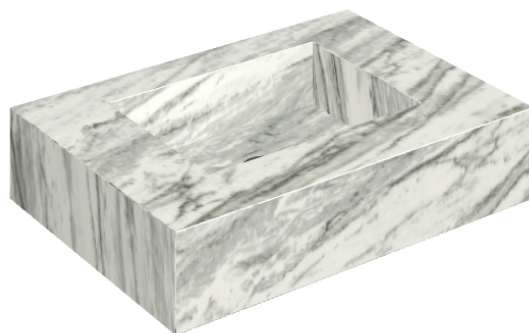

## Water Basin 70

Rivestimento del  
prodotto

Skyfall Bianco  
Paradiso Naturale

I colori e le altre caratteristiche estetiche delle piastrelle presenti nelle illustrazioni presenti sul sito sono puramente indicativi. Guarda sempre i campioni di persona prima dell'acquisto.