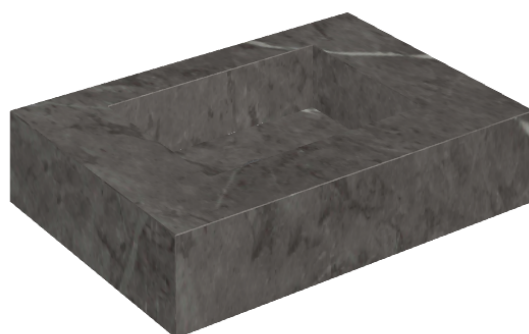

SCHEDA DI CONFIGURAZIONE

Cod. art.: 620810000001

Fly

Water Basin 70

Rivestimento del
prodotto

Charme Evo Antracite
Naturale

I colori e le altre caratteristiche estetiche delle piastrelle presenti nelle illustrazioni presenti sul sito sono puramente indicativi. Guarda sempre i campioni di persona prima dell'acquisto.