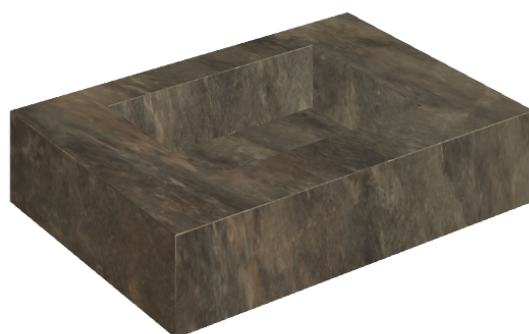

SCHEDA DI CONFIGURAZIONE

Cod. art.: 620810000001

Fly

Water Basin 70

Rivestimento del
prodotto

Genesis Mercury
Brown Naturale

I colori e le altre caratteristiche estetiche delle piastrelle presenti nelle illustrazioni presenti sul sito sono puramente indicativi. Guarda sempre i campioni di persona prima dell'acquisto.