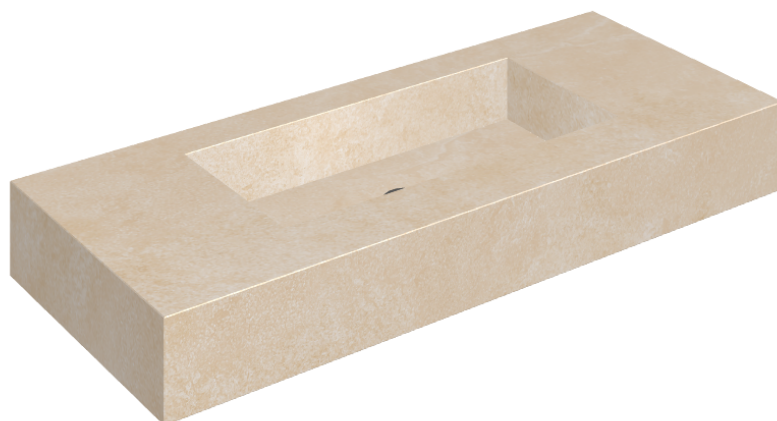

SCHEDA DI CONFIGURAZIONE

Cod. art.: 620810000003

Fly

Washbasin 120

Rivestimento del
prodotto

Materia Magnesio
Cerato

I colori e le altre caratteristiche estetiche delle piastrelle presenti nelle illustrazioni presenti sul sito sono puramente indicativi. Guarda sempre i campioni di persona prima dell'acquisto.