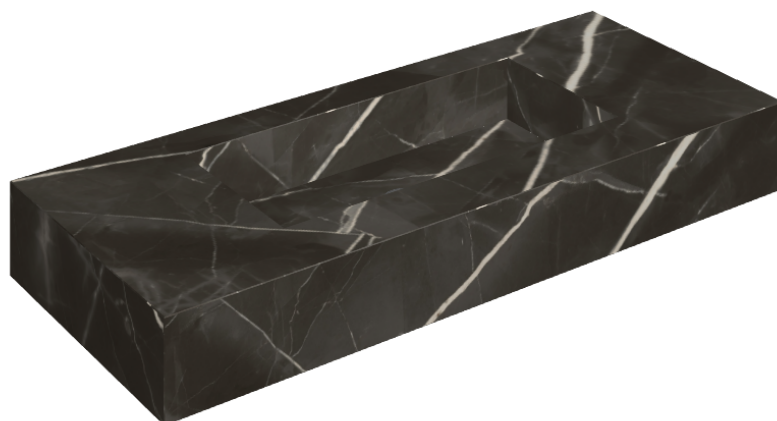

## Washbasin 120

Rivestimento del  
prodotto

Stellaris Absolut Black  
Naturale

I colori e le altre caratteristiche estetiche delle piastrelle presenti nelle illustrazioni presenti sul sito sono puramente indicativi. Guarda sempre i campioni di persona prima dell'acquisto.