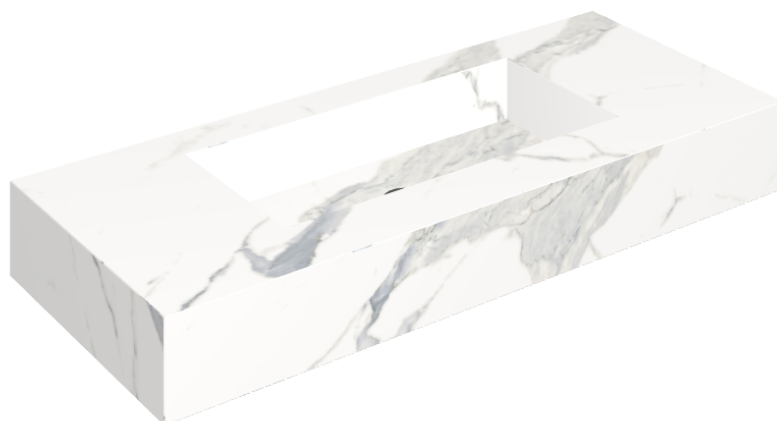

## Washbasin 120

Rivestimento del  
prodotto

Stellaris Statuario  
White Naturale

I colori e le altre caratteristiche estetiche delle piastrelle presenti nelle illustrazioni presenti sul sito sono puramente indicativi. Guarda sempre i campioni di persona prima dell'acquisto.