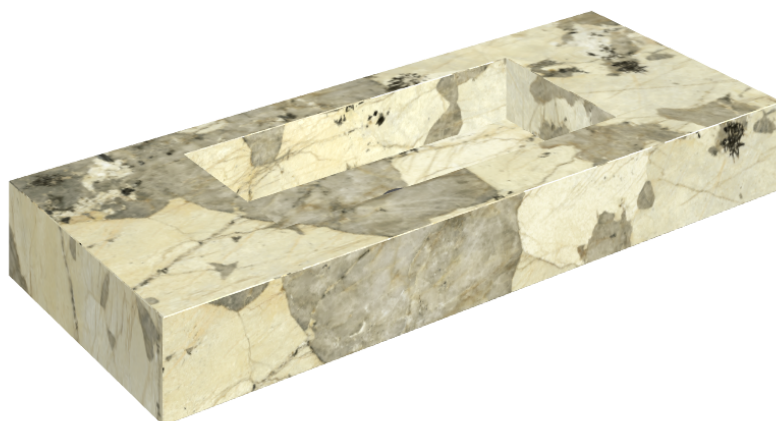

SCHEDA DI CONFIGURAZIONE

Cod. art.: 620810000003

Fly

Washbasin 120

Rivestimento del
prodotto

Eternum Volcano
Naturale

I colori e le altre caratteristiche estetiche delle piastrelle presenti nelle illustrazioni presenti sul sito sono puramente indicativi. Guarda sempre i campioni di persona prima dell'acquisto.

**Trova il punto vendita
autorizzato più vicino:**

<https://volga.italonceramica.ru/ru/home/dealer/>