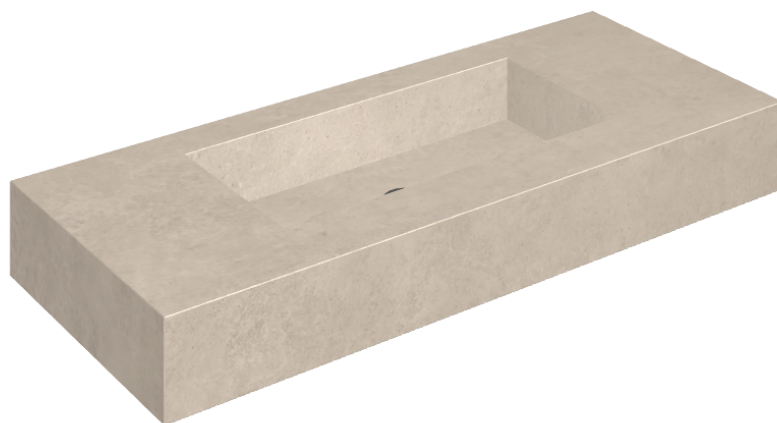

SCHEDA DI CONFIGURAZIONE

Cod. art.: 620810000003

Fly

Washbasin 120

Rivestimento del
prodotto

Eternum Cream
Naturale

I colori e le altre caratteristiche estetiche delle piastrelle presenti nelle illustrazioni presenti sul sito sono puramente indicativi. Guarda sempre i campioni di persona prima dell'acquisto.