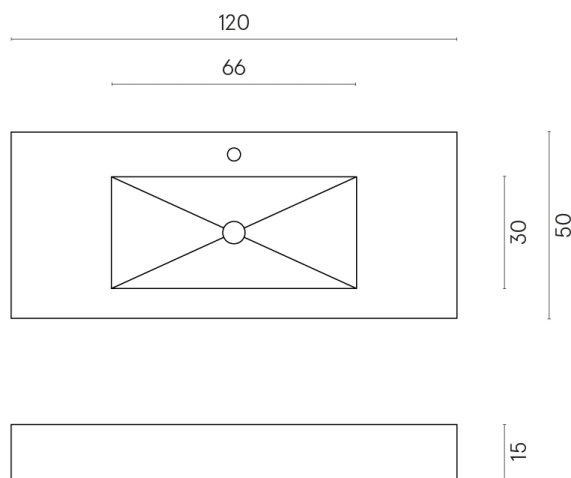

SCHEDA DI CONFIGURAZIONE

Cod. art.: 620810000003

Fly

Washbasin 120

Rivestimento del
prodotto

Metropolis Glass
Powder Lux

I colori e le altre caratteristiche estetiche delle piastrelle presenti nelle illustrazioni presenti sul sito sono puramente indicativi. Guarda sempre i campioni di persona prima dell'acquisto.