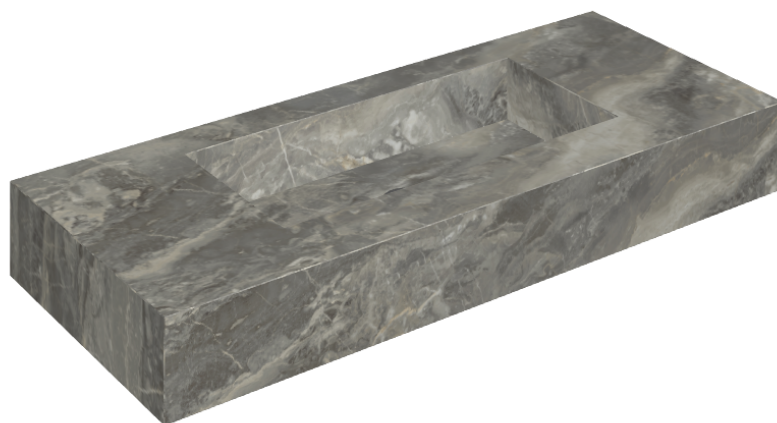

## Washbasin 120

Rivestimento del  
prodotto

Charme Deluxe Grigio  
Orobico Naturale

I colori e le altre caratteristiche estetiche delle piastrelle presenti nelle illustrazioni presenti sul sito sono puramente indicativi. Guarda sempre i campioni di persona prima dell'acquisto.