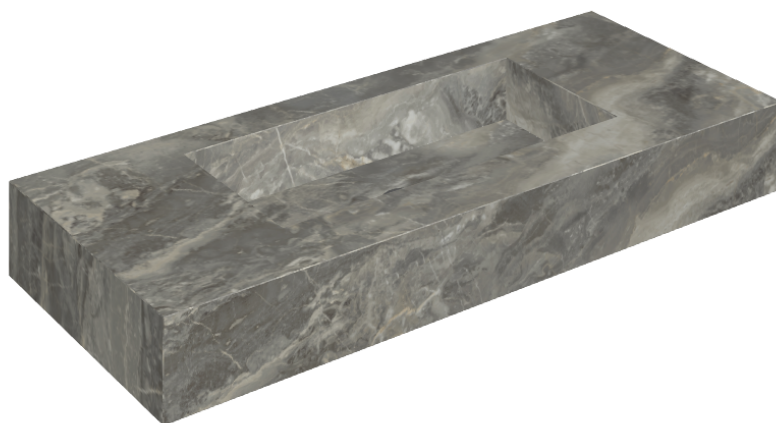

## Washbasin 120

Rivestimento del  
prodotto

Charme Deluxe Grigio  
Orobico Naturale

I colori e le altre caratteristiche estetiche delle piastrelle presenti nelle illustrazioni presenti sul sito sono puramente indicativi. Guarda sempre i campioni di persona prima dell'acquisto.