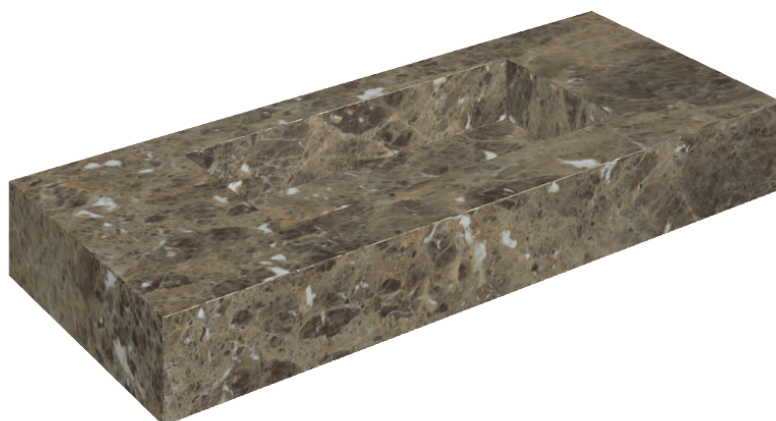

## Washbasin 120

Rivestimento del prodotto

Charme Deluxe  
Emperador Dark  
Naturale

I colori e le altre caratteristiche estetiche delle piastrelle presenti nelle illustrazioni presenti sul sito sono puramente indicativi. Guarda sempre i campioni di persona prima dell'acquisto.