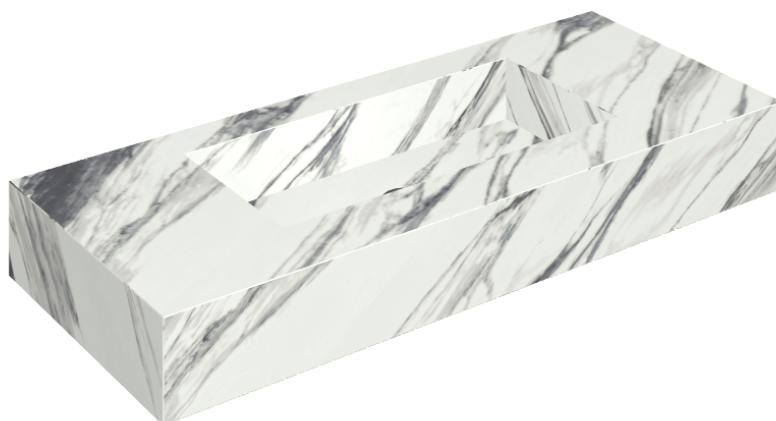

SCHEDA DI CONFIGURAZIONE

Cod. art.: 620810000003

Fly

Washbasin 120

Rivestimento del
prodotto

Charme Deluxe
Statuario Fantastico
Naturale

I colori e le altre caratteristiche estetiche delle piastrelle presenti nelle illustrazioni presenti sul sito sono puramente indicativi. Guarda sempre i campioni di persona prima dell'acquisto.

**Trova il punto vendita
autorizzato più vicino:**

<https://volga.italonceramica.ru/ru/home/dealer/>

ITALON HOME

© COPYRIGHT ITALON - АО Керамогранитный завод 142800, Россия, Московская область, г. Ступино, Староситненское шоссе, вл. 32 - Тел. +7 495 2251322 / Факс +7 495 2251346