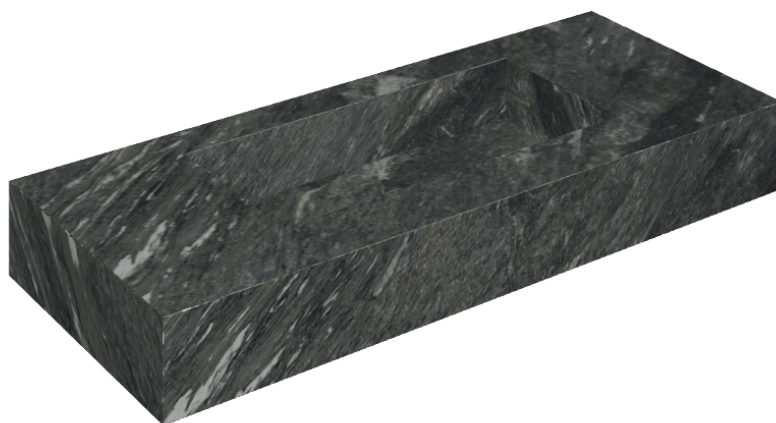

SCHEDA DI CONFIGURAZIONE

Cod. art.: 620810000003

Fly

Washbasin 120

Rivestimento del
prodotto

Skyfall Nero Smeraldo
Naturale

I colori e le altre caratteristiche estetiche delle piastrelle presenti nelle illustrazioni presenti sul sito sono puramente indicativi. Guarda sempre i campioni di persona prima dell'acquisto.