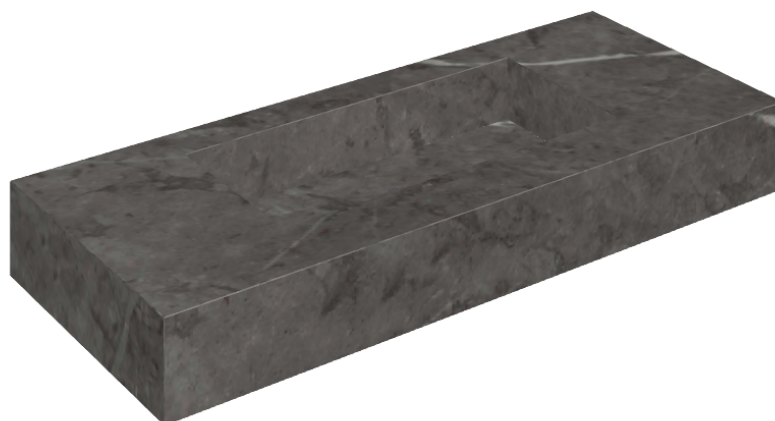

## Washbasin 120

Rivestimento del  
prodotto

Charme Evo Antracite  
Naturale

I colori e le altre caratteristiche estetiche delle piastrelle presenti nelle illustrazioni presenti sul sito sono puramente indicativi. Guarda sempre i campioni di persona prima dell'acquisto.