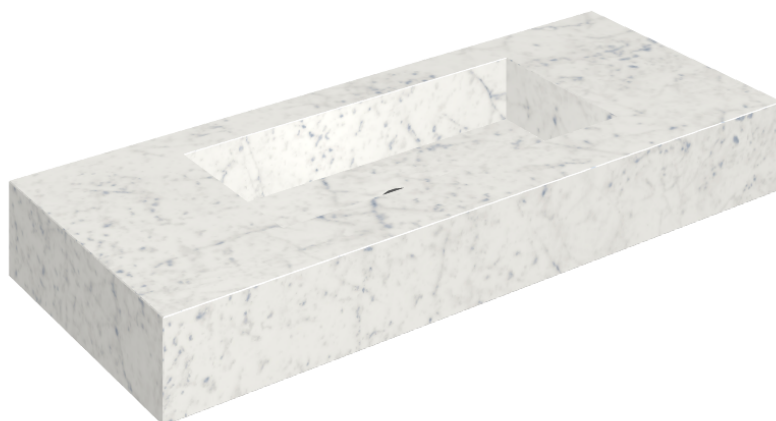

SCHEDA DI CONFIGURAZIONE

Cod. art.: 620810000003

Fly

Washbasin 120

Rivestimento del
prodotto

Charme Extra Carrara
Naturale

I colori e le altre caratteristiche estetiche delle piastrelle presenti nelle illustrazioni presenti sul sito sono puramente indicativi. Guarda sempre i campioni di persona prima dell'acquisto.