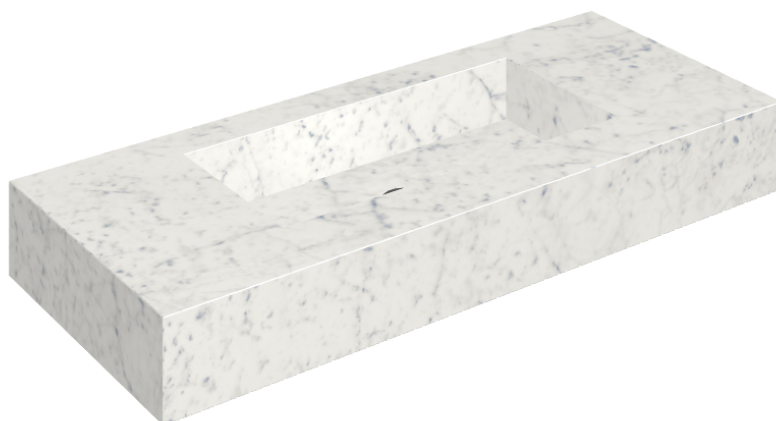

## Washbasin 120

Rivestimento del  
prodotto

Charme Extra Carrara  
Naturale

I colori e le altre caratteristiche estetiche delle piastrelle presenti nelle illustrazioni presenti sul sito sono puramente indicativi. Guarda sempre i campioni di persona prima dell'acquisto.