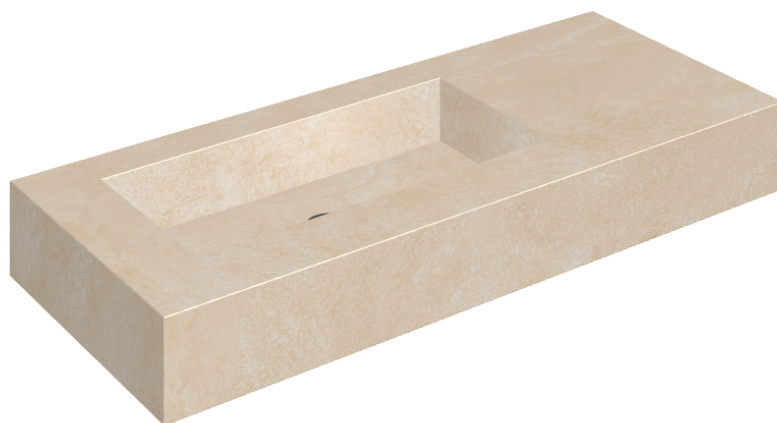

## Washbasin 120 Sx

Rivestimento del  
prodotto

Materia Magnesio  
Cerato

I colori e le altre caratteristiche estetiche delle piastrelle presenti nelle illustrazioni presenti sul sito sono puramente indicativi. Guarda sempre i campioni di persona prima dell'acquisto.