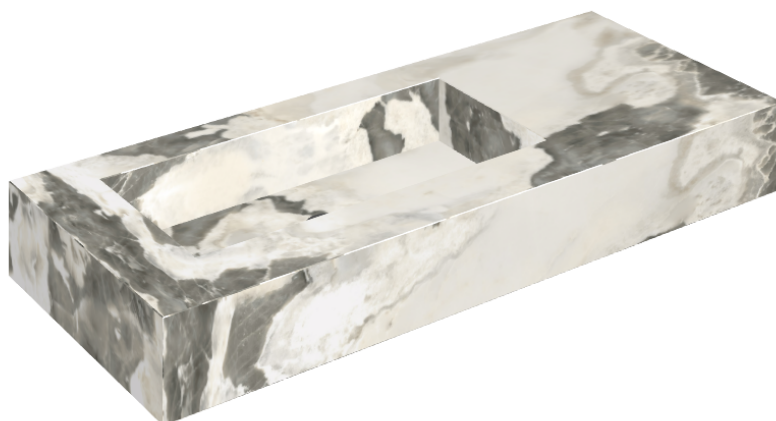

## Washbasin 120 Sx

Rivestimento del  
prodotto

Stellaris Dover Light  
Naturale

I colori e le altre caratteristiche estetiche delle piastrelle presenti nelle illustrazioni presenti sul sito sono puramente indicativi. Guarda sempre i campioni di persona prima dell'acquisto.