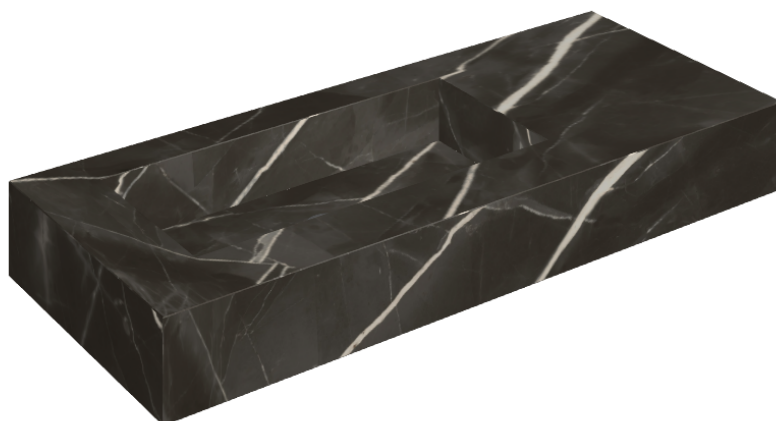

## Washbasin 120 Sx

Rivestimento del  
prodotto

Stellaris Absolut Black  
Naturale

I colori e le altre caratteristiche estetiche delle piastrelle presenti nelle illustrazioni presenti sul sito sono puramente indicativi. Guarda sempre i campioni di persona prima dell'acquisto.