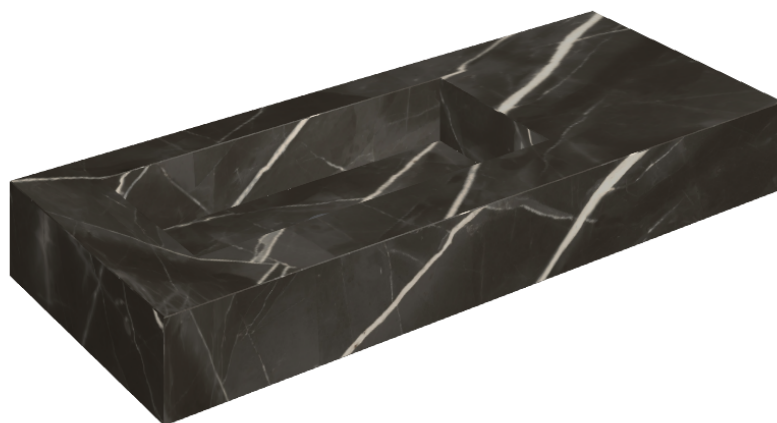

## Washbasin 120 Sx

Rivestimento del  
prodotto

Stellaris Absolut Black  
Naturale

I colori e le altre caratteristiche estetiche delle piastrelle presenti nelle illustrazioni presenti sul sito sono puramente indicativi. Guarda sempre i campioni di persona prima dell'acquisto.