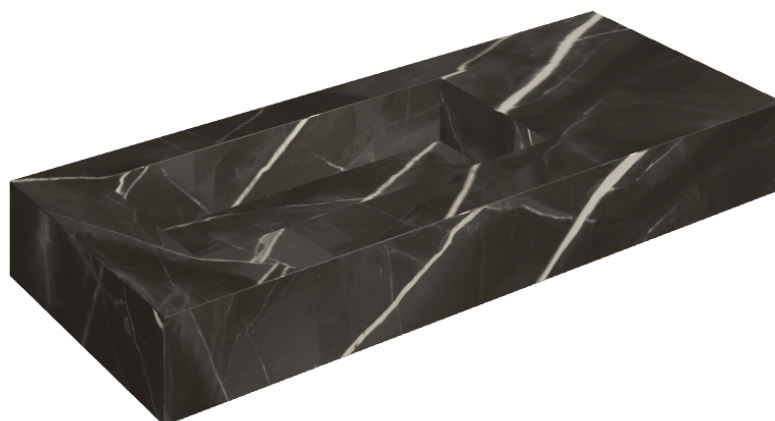

SCHEDA DI CONFIGURAZIONE

Cod. art.: 620810000004

Fly

Washbasin 120 Sx

Rivestimento del
prodotto

Stellaris Absolut Black
Naturale

I colori e le altre caratteristiche estetiche delle piastrelle presenti nelle illustrazioni presenti sul sito sono puramente indicativi. Guarda sempre i campioni di persona prima dell'acquisto.