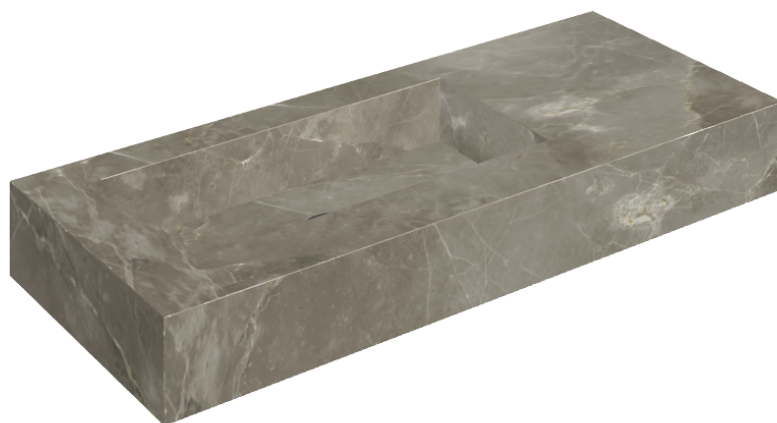

SCHEDA DI CONFIGURAZIONE

Cod. art.: 620810000004

Fly

Washbasin 120 Sx

Rivestimento del
prodotto

Stellaris Tuscania
Grey Naturale

I colori e le altre caratteristiche estetiche delle piastrelle presenti nelle illustrazioni presenti sul sito sono puramente indicativi. Guarda sempre i campioni di persona prima dell'acquisto.