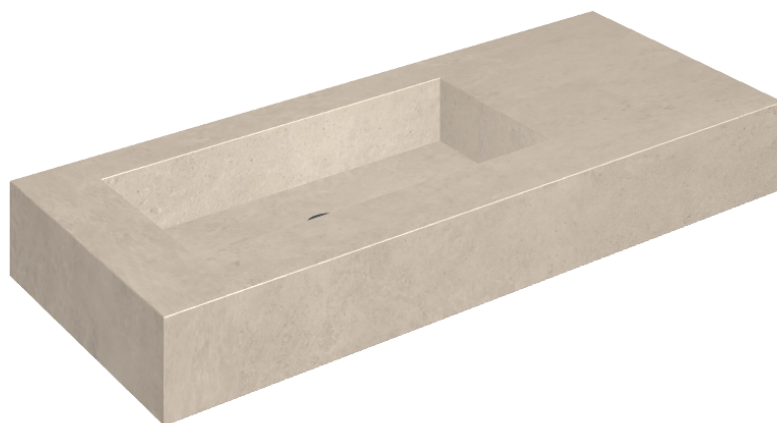

SCHEDA DI CONFIGURAZIONE

Cod. art.: 620810000004

Fly

Washbasin 120 Sx

Rivestimento del
prodotto

Eternum Cream
Naturale

I colori e le altre caratteristiche estetiche delle piastrelle presenti nelle illustrazioni presenti sul sito sono puramente indicativi. Guarda sempre i campioni di persona prima dell'acquisto.