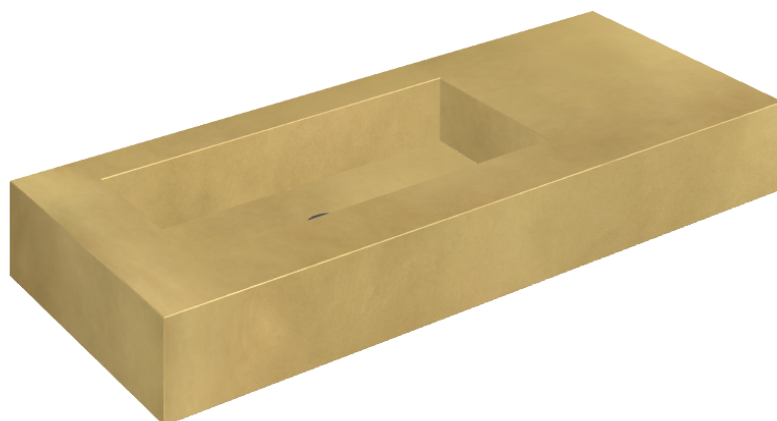

SCHEDA DI CONFIGURAZIONE

Cod. art.: 620810000004

Fly

Washbasin 120 Sx

Rivestimento del
prodotto

Continuum Brass
Gold Lappato

I colori e le altre caratteristiche estetiche delle piastrelle presenti nelle illustrazioni presenti sul sito sono puramente indicativi. Guarda sempre i campioni di persona prima dell'acquisto.