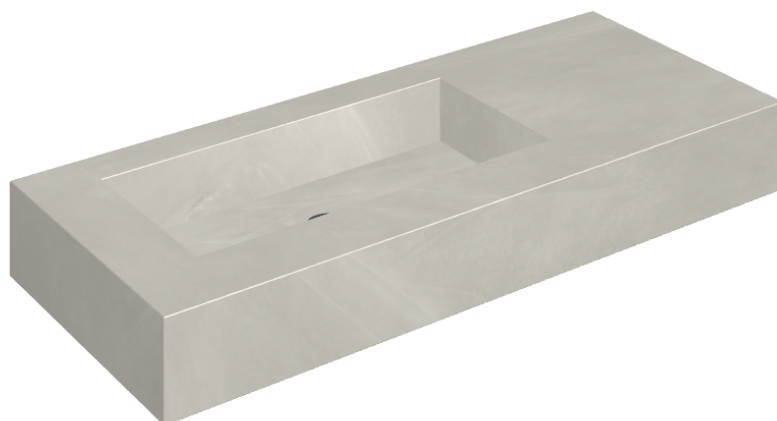

SCHEDA DI CONFIGURAZIONE

Cod. art.: 620810000004

Fly

Washbasin 120 Sx

Rivestimento del
prodotto

Continuum Silver
Naturale

I colori e le altre caratteristiche estetiche delle piastrelle presenti nelle illustrazioni presenti sul sito sono puramente indicativi. Guarda sempre i campioni di persona prima dell'acquisto.