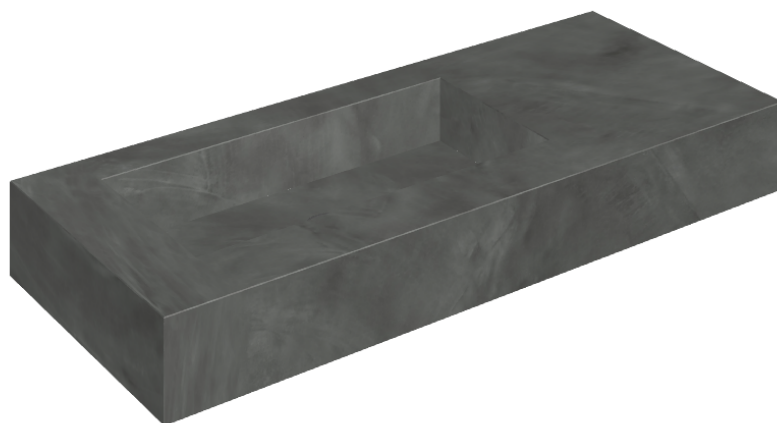

## Washbasin 120 Sx

Rivestimento del  
prodotto  
Continuum Petrol  
Naturale

I colori e le altre caratteristiche estetiche delle piastrelle presenti nelle illustrazioni presenti sul sito sono puramente indicativi. Guarda sempre i campioni di persona prima dell'acquisto.