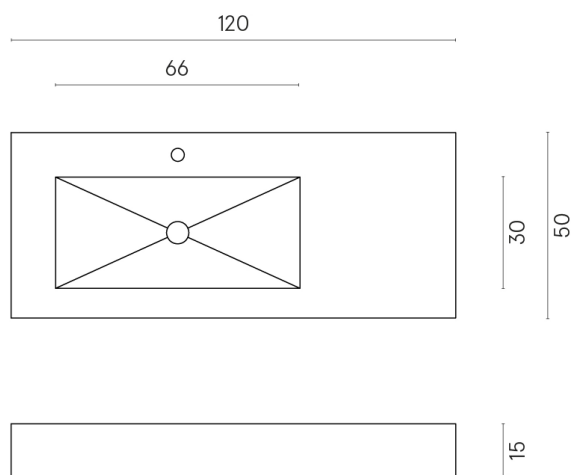

SCHEDA DI CONFIGURAZIONE

Cod. art.: 620810000004

Fly

Washbasin 120 Sx

Rivestimento del
prodotto
Metropolis Arcadia
Brown Naturale

I colori e le altre caratteristiche estetiche delle piastrelle presenti nelle illustrazioni presenti sul sito sono puramente indicativi. Guarda sempre i campioni di persona prima dell'acquisto.