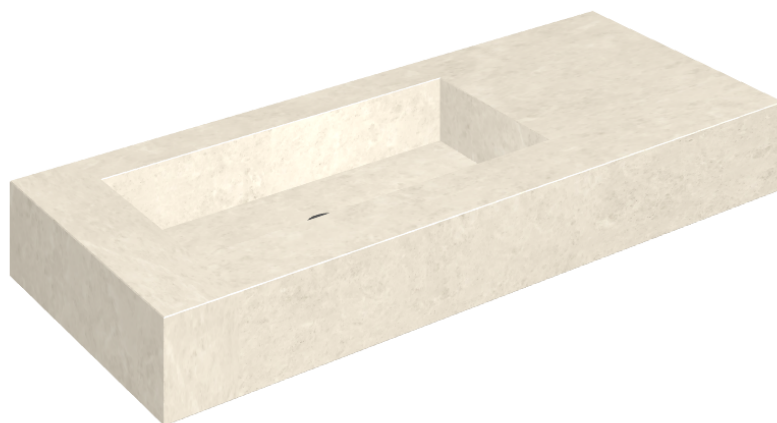

SCHEDA DI CONFIGURAZIONE

Cod. art.: 620810000004

Fly

Washbasin 120 Sx

Rivestimento del
prodotto

Metropolis Royal Ivory
Naturale

I colori e le altre caratteristiche estetiche delle piastrelle presenti nelle illustrazioni presenti sul sito sono puramente indicativi. Guarda sempre i campioni di persona prima dell'acquisto.