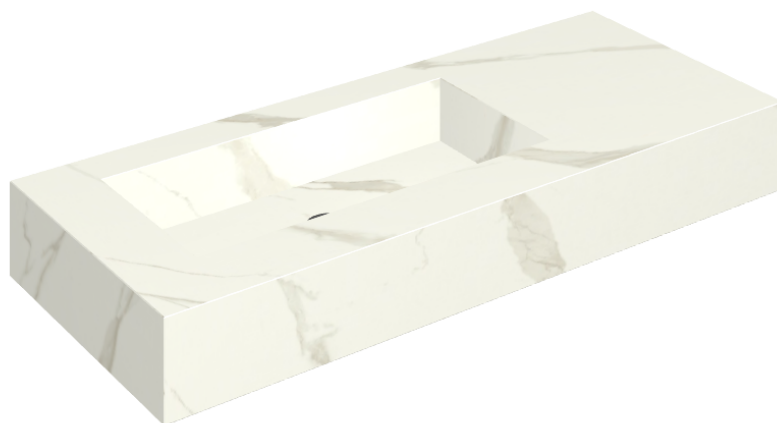

SCHEMA DI CONFIGURAZIONE

Cod. art.: 620810000004

Fly

Washbasin 120 Sx

Rivestimento del
prodottoMetropolis Calacatta
Gold Naturale

I colori e le altre caratteristiche estetiche delle piastrelle presenti nelle illustrazioni presenti sul sito sono puramente indicativi. Guarda sempre i campioni di persona prima dell'acquisto.