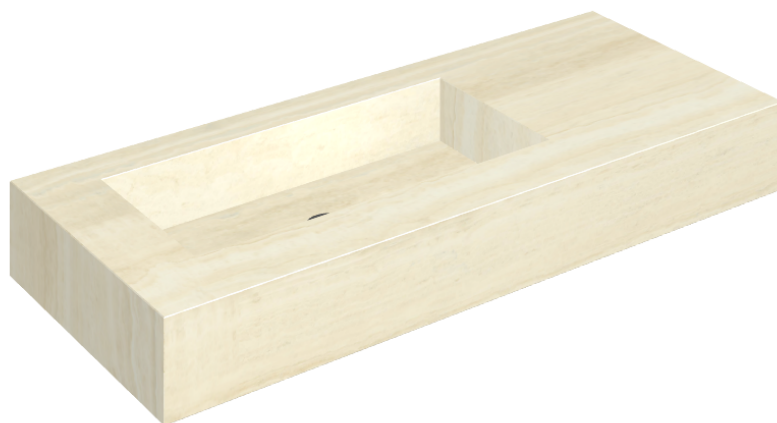

SCHEDA DI CONFIGURAZIONE

Cod. art.: 620810000004

Fly

Washbasin 120 Sx

Rivestimento del prodotto

Charme Advance
Alabastro White
Naturale

I colori e le altre caratteristiche estetiche delle piastrelle presenti nelle illustrazioni presenti sul sito sono puramente indicativi. Guarda sempre i campioni di persona prima dell'acquisto.