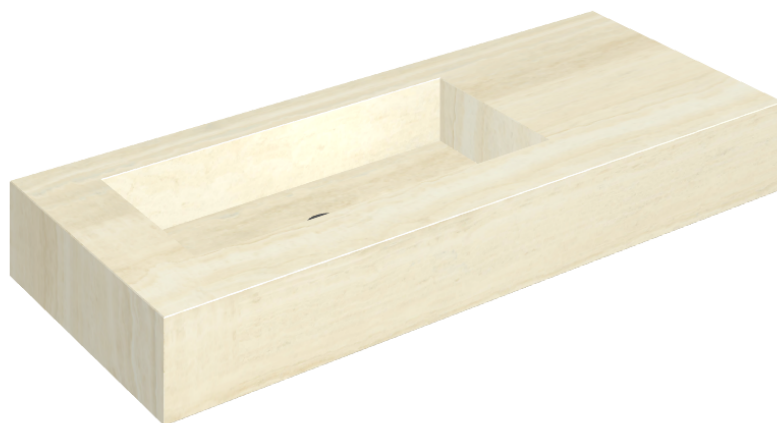

## Washbasin 120 Sx

Rivestimento del  
prodotto

Charme Advance  
Alabastro White  
Naturale

I colori e le altre caratteristiche estetiche delle piastrelle presenti nelle illustrazioni presenti sul sito sono puramente indicativi. Guarda sempre i campioni di persona prima dell'acquisto.