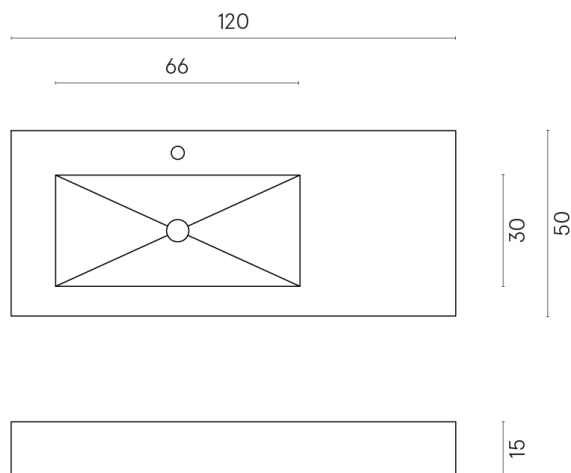

SCHEDA DI CONFIGURAZIONE

Cod. art.: 620810000004

Fly

Washbasin 120 Sx

Rivestimento del prodotto

Charme Advance
Alabastro White
Naturale

I colori e le altre caratteristiche estetiche delle piastrelle presenti nelle illustrazioni presenti sul sito sono puramente indicativi. Guarda sempre i campioni di persona prima dell'acquisto.