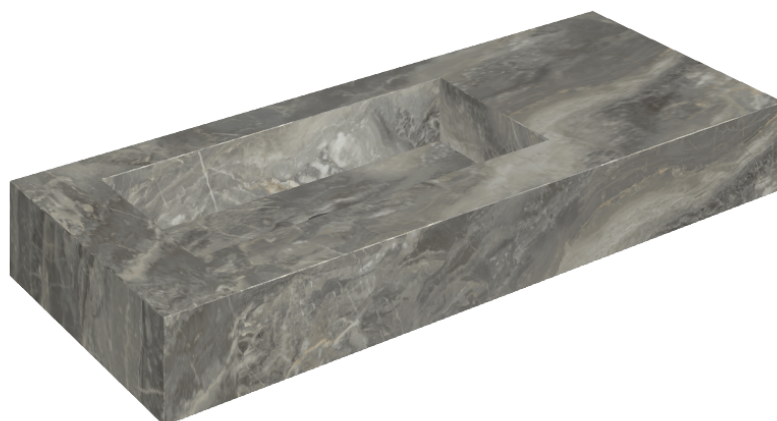

SCHEDA DI CONFIGURAZIONE

Cod. art.: 620810000004

Fly

Washbasin 120 Sx

Rivestimento del prodottoCharme Deluxe Grigio
Orobico Naturale

I colori e le altre caratteristiche estetiche delle piastrelle presenti nelle illustrazioni presenti sul sito sono puramente indicativi. Guarda sempre i campioni di persona prima dell'acquisto.