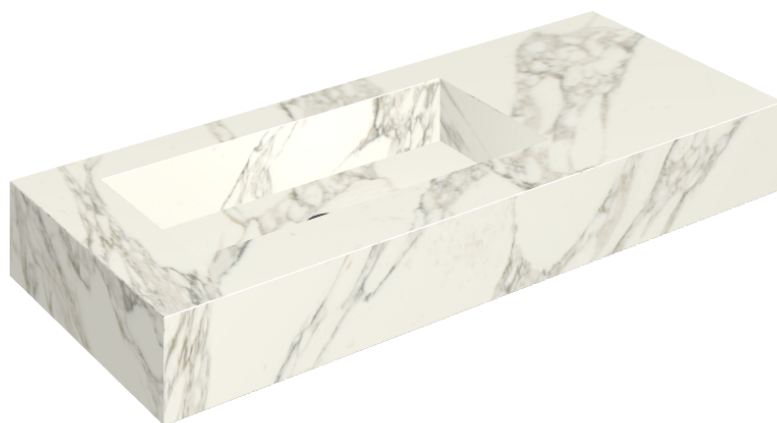

SCHEDA DI CONFIGURAZIONE

Cod. art.: 620810000004

Fly

Washbasin 120 Sx

Rivestimento del
prodotto

Charme Deluxe
Arabescato White
Naturale

I colori e le altre caratteristiche estetiche delle piastrelle presenti nelle illustrazioni presenti sul sito sono puramente indicativi. Guarda sempre i campioni di persona prima dell'acquisto.