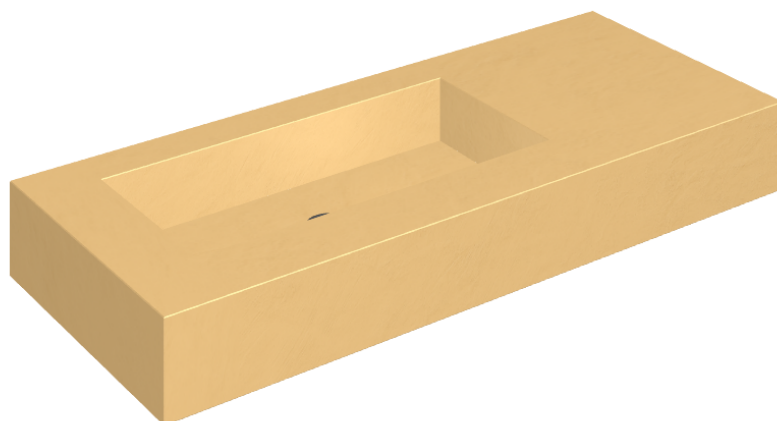

SCHEDA DI CONFIGURAZIONE

Cod. art.: 620810000004

Fly

Washbasin 120 Sx

Rivestimento del
prodotto
Surface Sun Cerato

I colori e le altre caratteristiche estetiche delle piastrelle presenti nelle illustrazioni presenti sul sito sono puramente indicativi. Guarda sempre i campioni di persona prima dell'acquisto.