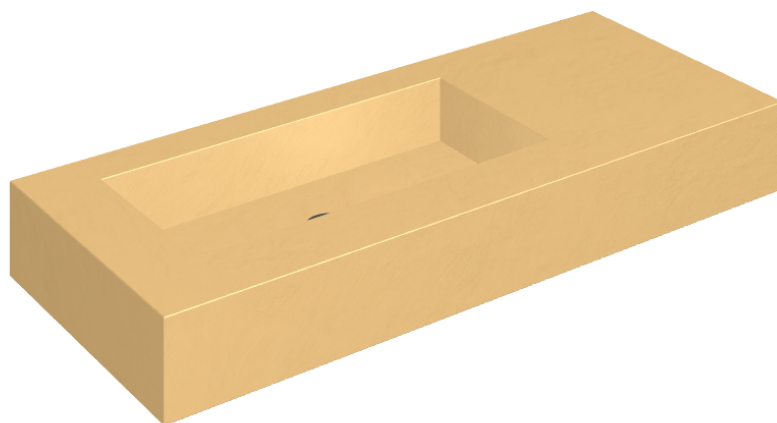

SCHEDA DI CONFIGURAZIONE

Cod. art.: 620810000004

Fly

Washbasin 120 Sx

Rivestimento del
prodotto
Surface Sun Cerato

I colori e le altre caratteristiche estetiche delle piastrelle presenti nelle illustrazioni presenti sul sito sono puramente indicativi. Guarda sempre i campioni di persona prima dell'acquisto.