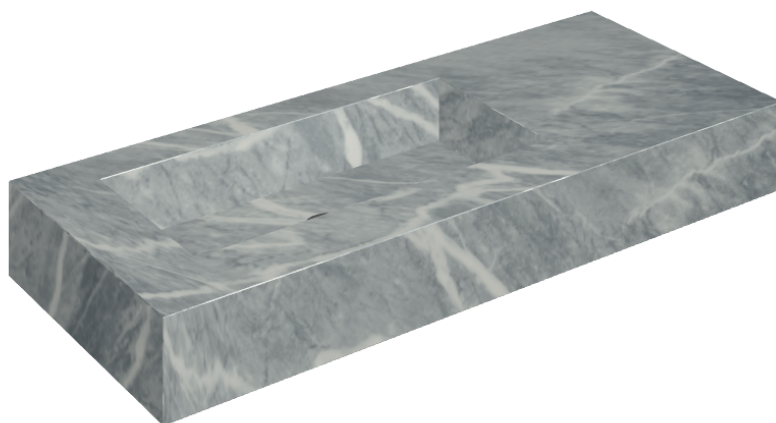

## Washbasin 120 Sx

Rivestimento del  
prodotto

Charme Extra Atlantic  
Naturale

I colori e le altre caratteristiche estetiche delle piastrelle presenti nelle illustrazioni presenti sul sito sono puramente indicativi. Guarda sempre i campioni di persona prima dell'acquisto.