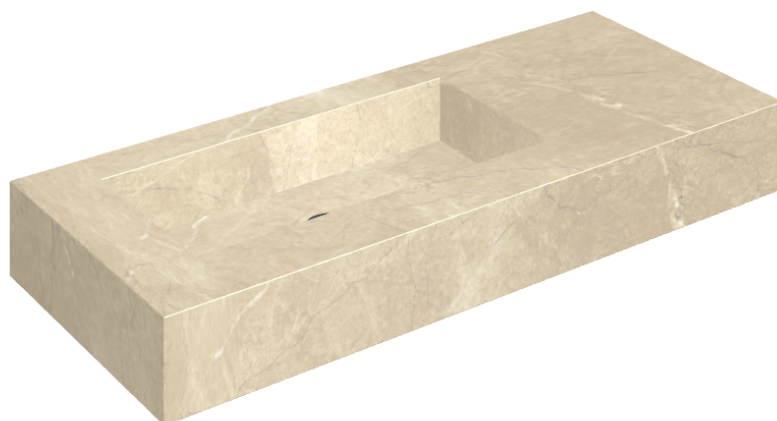

## Washbasin 120 Sx

Rivestimento del  
prodotto

Charme Extra Arcadia  
Naturale

I colori e le altre caratteristiche estetiche delle piastrelle presenti nelle illustrazioni presenti sul sito sono puramente indicativi. Guarda sempre i campioni di persona prima dell'acquisto.