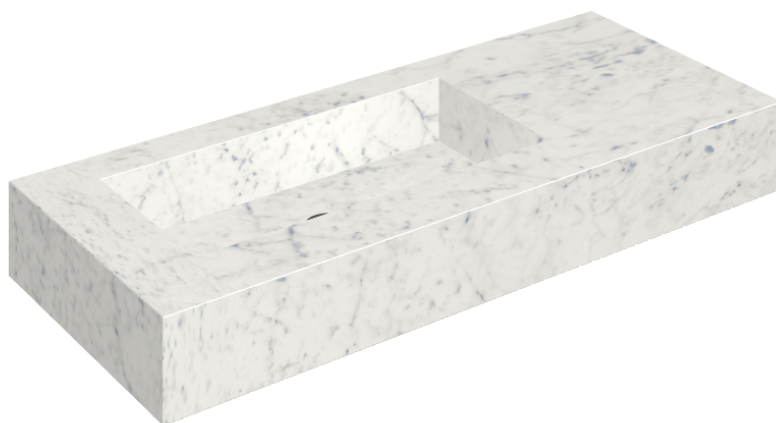

SCHEDA DI CONFIGURAZIONE

Cod. art.: 620810000004

Fly

Washbasin 120 Sx

Rivestimento del
prodotto

Charme Extra Carrara
Naturale

I colori e le altre caratteristiche estetiche delle piastrelle presenti nelle illustrazioni presenti sul sito sono puramente indicativi. Guarda sempre i campioni di persona prima dell'acquisto.