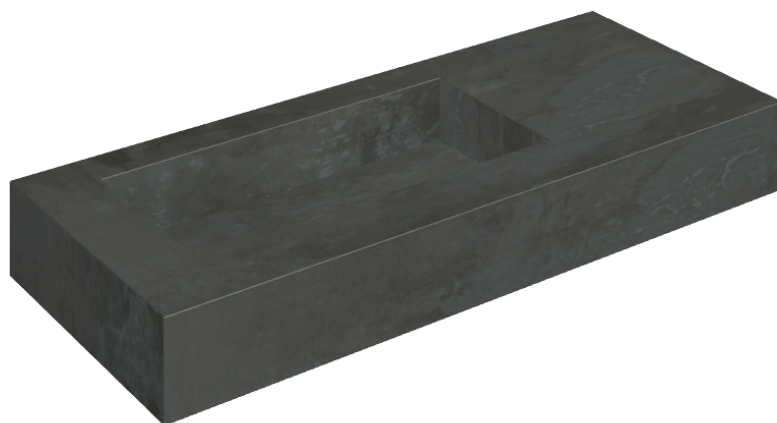

## Washbasin 120 Sx

Rivestimento del  
prodotto

Surface Steel  
Naturale

I colori e le altre caratteristiche estetiche delle piastrelle presenti nelle illustrazioni presenti sul sito sono puramente indicativi. Guarda sempre i campioni di persona prima dell'acquisto.