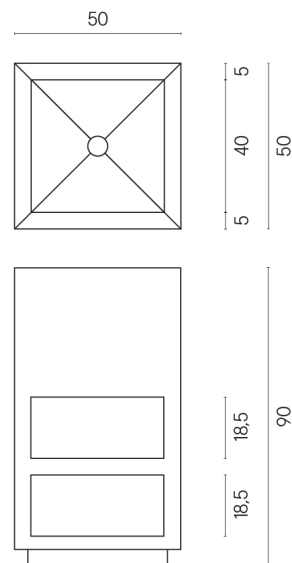

SCHEDA DI CONFIGURAZIONE

Cod. art.: 620810000007

Cube

Washbasin Shelf 50

Rivestimento del prodotto

Terraviva Dark Naturale

I colori e le altre caratteristiche estetiche delle piastrelle presenti nelle illustrazioni presenti sul sito sono puramente indicativi. Guarda sempre i campioni di persona prima dell'acquisto.