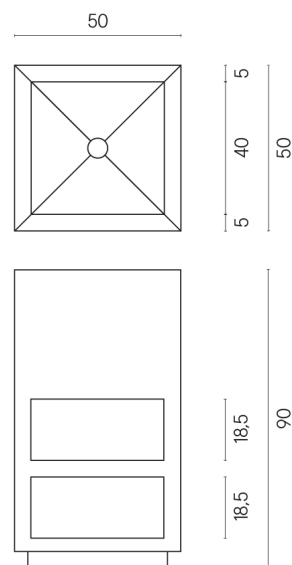

SCHEDA DI CONFIGURAZIONE

Cod. art.: 620810000007

Cube

Washbasin Shelf 50

Rivestimento del prodotto

Room Beige Stone
Cerato

I colori e le altre caratteristiche estetiche delle piastrelle presenti nelle illustrazioni presenti sul sito sono puramente indicativi. Guarda sempre i campioni di persona prima dell'acquisto.

Trova il punto vendita autorizzato più vicino:

<https://volga.italonceramica.ru/ru/home/dealer/>

ITALON HOME

© COPYRIGHT ITALON - АО Керамогранитный завод 142800, Россия, Московская область, г. Ступино, Староситненское шоссе, вл. 32 - Тел. +7 495 2251322 / Факс +7 495 2251346