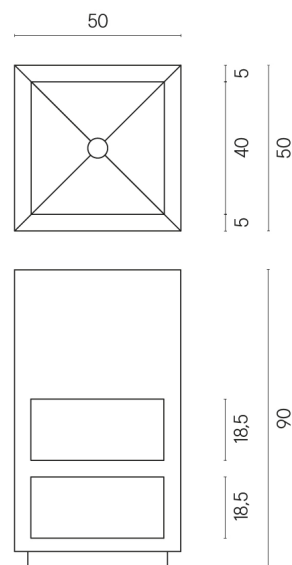

SCHEDA DI CONFIGURAZIONE

Cod. art.: 620810000007

Cube

Washbasin Shelf 50

Rivestimento del prodotto

Genesis Jupiter Silver Naturale

I colori e le altre caratteristiche estetiche delle piastrelle presenti nelle illustrazioni presenti sul sito sono puramente indicativi. Guarda sempre i campioni di persona prima dell'acquisto.