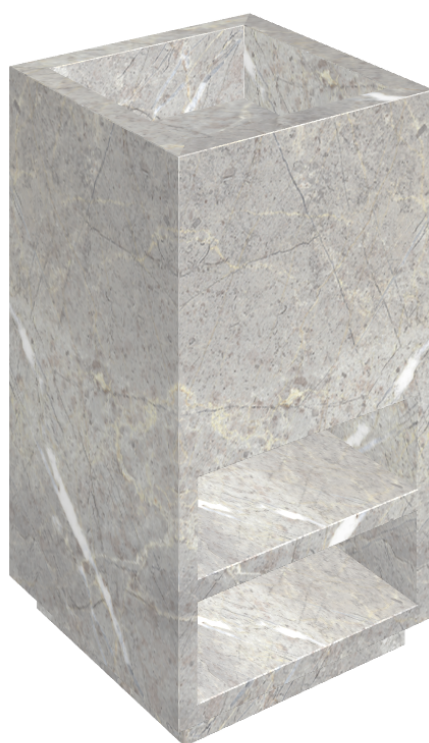

SCHEDA DI CONFIGURAZIONE

Cod. art.:

620810000007

# Cube

## Washbasin Shelf 50

Rivestimento del  
prodotto

Charme Evo Imperiale  
Naturale

I colori e le altre caratteristiche estetiche delle piastrelle presenti nelle illustrazioni presenti sul sito sono puramente indicativi. Guarda sempre i campioni di persona prima dell'acquisto.