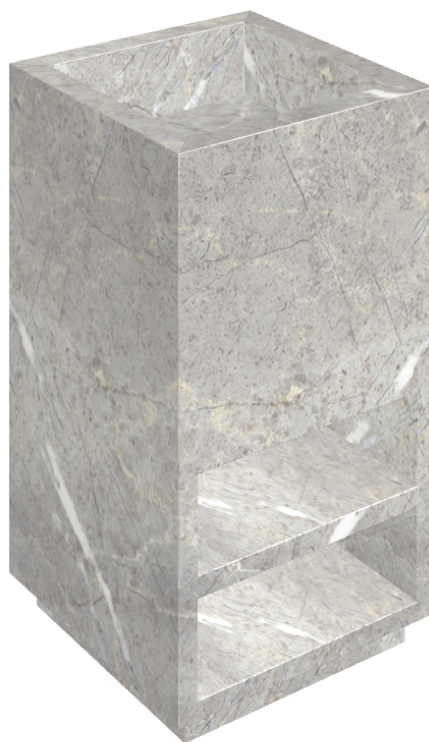

SCHEDA DI CONFIGURAZIONE

Cod. art.: 620810000007

Cube

Washbasin Shelf 50

Rivestimento del prodotto

Charme Evo Imperiale Naturale

I colori e le altre caratteristiche estetiche delle piastrelle presenti nelle illustrazioni presenti sul sito sono puramente indicativi. Guarda sempre i campioni di persona prima dell'acquisto.